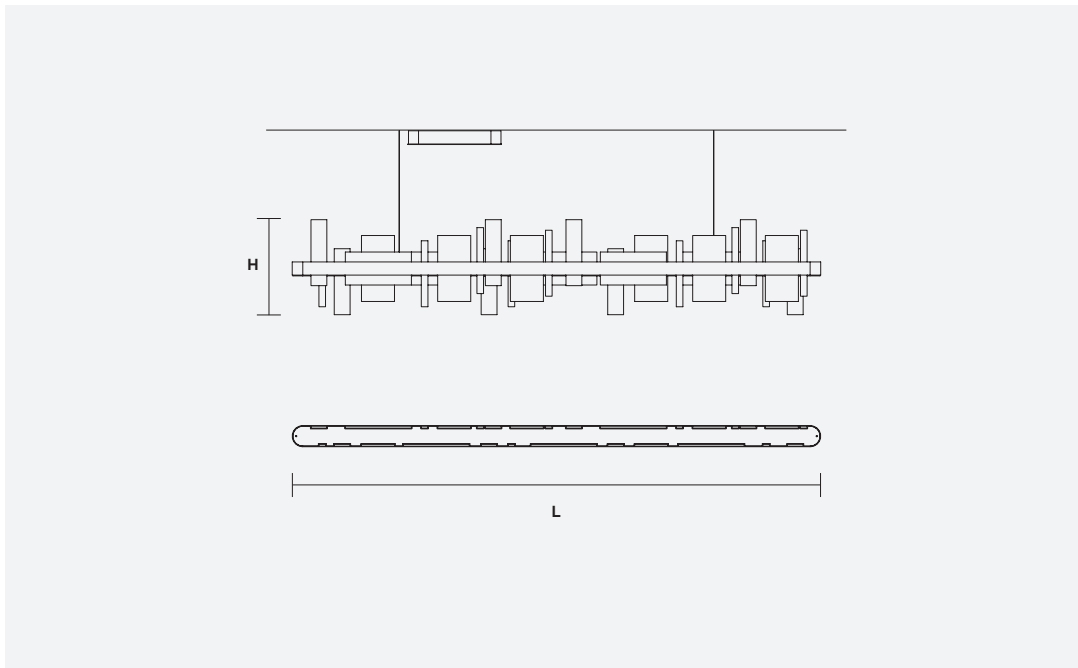

Struttura in metallo in finitura oro opaco. Diffusore in onice naturale. Illuminazione a LED.

Metal frame in opaque gold finishing. Natural onyx diffuser. LED lighting system.

Metallstruktur in matt Gold. Diffusor aus natürlichem Onyx. LED Beleuchtung.

Structure métallique en finition or mat. Diffuseur en onyx naturel. Éclairage LED.

Металлическая структура из матового золота. Рассеиватель в натуральном ониксе. Светодиодное освещение.

H 33 cm / 12.99"
L 200 cm / 78.74"
SP 8 cm / 3.14"

UP: LED x 21.1W CRI>80
3000K 3744 lm
DOWN: LED x 44.46 W CRI>80
3000K-7904 lm
DIMMABLE: 0-10V