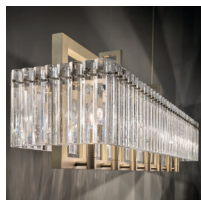

Telaio in metallo con listelli di vetro «Crek» (ispirato al cristallo di rocca).

Metal frame with «Crek» glass panels (inspired by rock crystal).

Metallrahmen mit «Crek» Glasplatten (inspiriert von dem Bergkristall).

Structure en métal avec tiges de verre «Crek» (inspiré du cristal de roche).

МЕТАЛЛИЧЕСКИЙ КАРКАС СО СТЕКЛОМ «СРЕК» (ИМИТАЦИЯ ГОРНОГО ХРУСТАЛЯ).

Standard finishings

G18 Ottone spazzolato
Brushed brass

Family

Suspension

Applique

Table Lamp

Standard cables for all suspensions

CREK S14

CREK S10

CREK S5

CREK S1