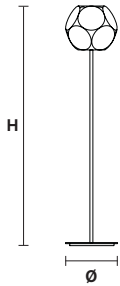

## TECHNICAL INFORMATION

**Ø** 80 cm / 31.49"  
**H max** 140 cm / 55.11"

LED x 28 W CRI>90  
 3000 K - 4200 Nominal lm  
**Dimmable:** 0-10 V

## TECHNICAL INFORMATION

Ø 47 cm / 18.50"  
H 24 cm / 9.45"

LED x 9 W CRI>90  
3000 K - 1290 Nominal lm  
Dimmable: 0-10 V

**TIMEO A**

**Floor Lamp**

**TECHNICAL INFORMATION**

**L** 21 cm / 8.26"  
**SP** 21 cm / 8.27"  
**H** 20 cm / 7.87"

LED x 4 W CRI>90  
 3000 K - 600 Nominal lm  
**Dimmable:** 0-10 V

**TIMEO TL**

**Table Lamp**

**TECHNICAL INFORMATION**

**Ø** 35 cm / 13.78"  
**H** 30 cm / 11.81"

LED x 9 W CRI>90  
 3000 K - 1290 Nominal lm  
**Dimmable:** OWN BUTTON

**TIMEO STL**

**Floor Lamp**

**TECHNICAL INFORMATION**

**Ø** 35 cm / 13.78"  
**H** 160 cm / 62.99"

LED x 9 W CRI>90  
 3000 K - 1290 Nominal lm  
**Dimmable:** OWN BUTTON