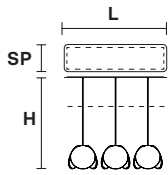

**TIMEO S1 35**

**∅** 35 cm / 13.77"  
**H** 30 cm / 11.81"

LED x 9 W CRI>90  
3000 K - 1458 Nominal lm  
**Dimmable: 1-10 V + PUSH**

**TIMEO S1 50**

**∅** 51 cm / 20.07"  
**H** 48 cm / 16.14"

LED x 9 W CRI>90  
3000 K - 1458 Nominal lm  
**Dimmable: 1-10 V + PUSH**

**TIMEO S1 R45**

**∅** 47 cm / 18.50"  
**H** 21 cm / 8.26"

LED x 9 W CRI>90  
3000 K - 1458 Nominal lm  
**Dimmable: 1-10 V + PUSH**

**TIMEO S1 R65**

**∅** 66 cm / 25.98"  
**H** 21 cm / 8.26"

LED x 27 W CRI>90  
3000 K - 3321 Nominal lm  
**Dimmable: 1-10 V + PUSH**

**TIMEO C3 LN 75**  

L 75 cm / 29.52"  
 SP 20 cm / 7.87"  
 H max 140 cm / 55.11"

LED x 12 W CRI>90  
 3000 K - 1350 Nominal lm  
 Dimmable: 1-10 V + PUSH

**TIMEO C5 LN 125**  

L 125 cm / 49.21"  
 SP 20 cm / 7.87"  
 H max 140 cm / 55.11"