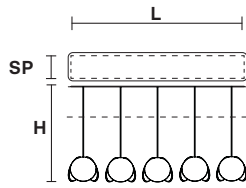

**TIMEO S1 35**

**∅** 35 cm / 13.77"  
**H** 30 cm / 11.81"

LED x 9 W CRI>90  
3000 K - 1458 Nominal lm  
**Dimmable: 1-10 V + PUSH**

**TIMEO S1 50**

**∅** 51 cm / 20.07"  
**H** 48 cm / 16.14"

LED x 9 W CRI>90  
3000 K - 1458 Nominal lm  
**Dimmable: 1-10 V + PUSH**

**TIMEO S1 R45**

**∅** 47 cm / 18.50"  
**H** 21 cm / 8.26"

LED x 9 W CRI>90  
3000 K - 1458 Nominal lm  
**Dimmable: 1-10 V + PUSH**

**TIMEO S1 R65**

**∅** 66 cm / 25.98"  
**H** 21 cm / 8.26"

LED x 27 W CRI>90  
3000 K - 3321 Nominal lm  
**Dimmable: 1-10 V + PUSH**

**TIMEO C3 LN 75**  

L 75 cm / 29.52"  
 SP 20 cm / 7.87"  
 H max 140 cm / 55.11"

LED x 12 W CRI>90  
 3000 K - 1350 Nominal lm  
 Dimmable: 1-10 V + PUSH

**TIMEO C5 LN 125**  

L 125 cm / 49.21"  
 SP 20 cm / 7.87"  
 H max 140 cm / 55.11"