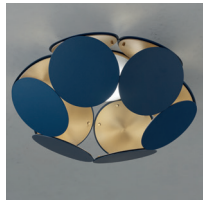

Family

Ceiling