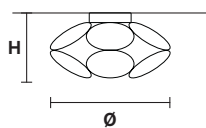

TIMEO PL1 R45

.....
Ø 47 cm / 18.50"
H 24 cm / 9.45"

.....
LED x 9 W CRI>90
3000 K - 1458 Nominal lm
Dimmable: 1-10 V + PUSH