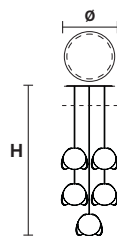

**TIMEO C3 LN 75**  

L 75 cm / 29.52"  
 SP 20 cm / 7.87"  
 H max 140 cm / 55.11"

LED x 12 W CRI>90  
 3000 K - 1350 Nominal lm  
 Dimmable: 1-10 V + PUSH

**TIMEO C5 LN 125**  

L 125 cm / 49.21"  
 SP 20 cm / 7.87"  
 H max 140 cm / 55.11"

LED x 20 W CRI>90  
 3000 K - 2300 Nominal lm  
 Dimmable: 1-10 V + DALI + PUSH

**TIMEO C7 LN 175**  

L 175 cm / 68.89"  
 SP 20 cm / 7.87"  
 H max 140 cm / 55.11"

LED x 28 W CRI>90  
 3000 K - 3150 Nominal lm  
 Dimmable: 1-10 V + DALI + PUSH

**TIMEO C3 RD 40**  

Ø 40 cm / 15.74"  
 H max 140 cm / 55.11"

LED x 12 W CRI>90  
 3000 K - 1350 Nominal lm  
 Dimmable: 1-10 V + PUSH

**TIMEO C5 RD 60**  

Ø 60 cm / 23.62"  
 H max 140 cm / 55.11"

LED x 20 W CRI>90  
 3000 K - 2300 Nominal lm  
 Dimmable: 1-10 V + DALI + PUSH