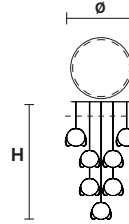

TIMEO C7 RD 80

Ø 80 cm / 31.49"
H max 140 cm / 55.11"

LED x 28 W CRI>90
3000 K - 3150 Nominal lm
Dimmable: 1-10 V + DALI + PUSH