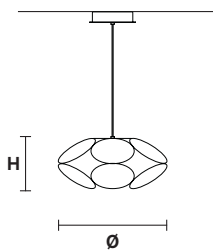

**TIMEO S1 35**

**∅** 35 cm / 13.77"  
**H** 30 cm / 11.81"

LED x 9 W CRI>90  
3000 K - 1458 Nominal lm  
**Dimmable: 1-10 V + PUSH**

**TIMEO S1 50**

**∅** 51 cm / 20.07"  
**H** 48 cm / 16.14"

LED x 9 W CRI>90  
3000 K - 1458 Nominal lm  
**Dimmable: 1-10 V + PUSH**

**TIMEO S1 R45**

**∅** 47 cm / 18.50"  
**H** 21 cm / 8.26"

LED x 9 W CRI>90  
3000 K - 1458 Nominal lm  
**Dimmable: 1-10 V + PUSH**

**TIMEO S1 R65**

**∅** 66 cm / 25.98"  
**H** 21 cm / 8.26"

LED x 27 W CRI>90  
3000 K - 3321 Nominal lm  
**Dimmable: 1-10 V + PUSH**